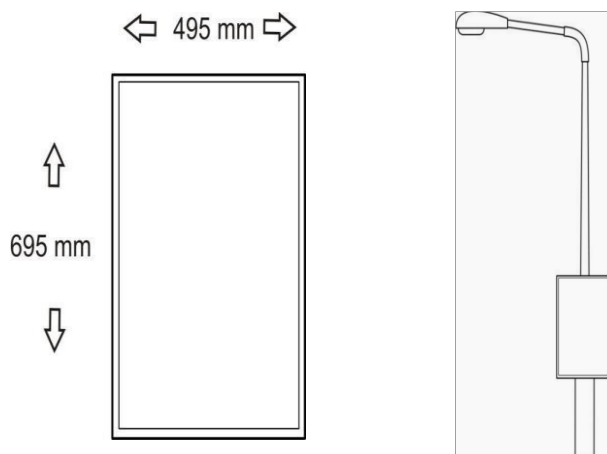

Prügikastid

Toode	Osade arv	Plakati suurus	Nähtav suurus
prügikast	1	495x695mm	465x680 mm

Trükifail.

Trükifaili suurus 1:1 ja tihedus soovitatavalt 360dpi. Kõik kasutatud fotod peaksid olema kõrge resolutsiooniga. Sobivad faililaiendid on .pdf ja .tif.

Oluline on teada, et prügikasti puhul on **nähtava osa suurus 465x680 mm**, 10mm plakatist jääb raami alla.

Paberi materjal.

Sobilik paber on Silk 150g/m² (puiduvaba paber, hea niiskustaluvusega ning soblik välitingimustes kasutamiseks), mis kleebitakse 1mm paksusele papile. Plakati tagakülg tuleb katta paberiga Silk 150g/m².