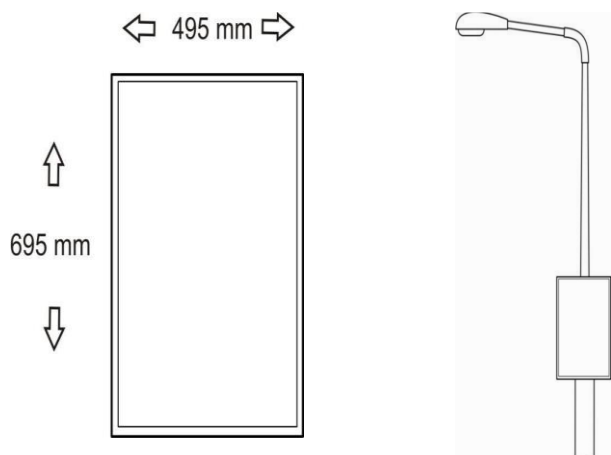

Prügikastid

Toode	Osade arv	Plakati suurus	Nähtav suurus
prügikast	1	495x695mm	485x685 mm

Trükifail.

Trükifaili suurus 1:1 ja tihedus soovitatavalt 360dpi. Kõik kasutatud fotod peaksid olema kõrge resolutsiooniga. Sobivad faililaiendid on .pdf ja .tif.

Oluline on teada, et prügikasti puhul on **nähtava osa suurus 485x685 mm**, 10mm plakatist jääb raami alla.

Paberi materjal.

Sobilik paber on Silk 150g/m² (puiduvaba paber, hea niiskustaluvusega ning soblik välitingimustes kasutamiseks), mis kleebitakse 1mm paksusele papile. Plakati tagakülg tuleb katta paberiga Silk 150g/m².