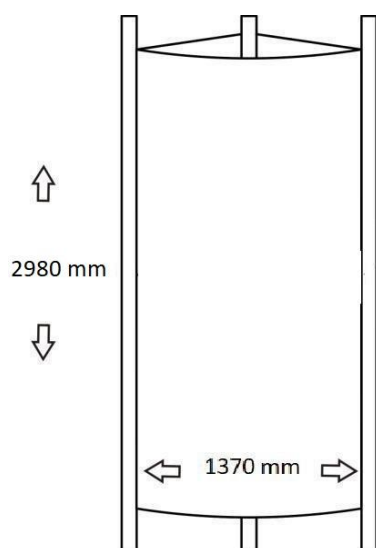

Piilarid

Toode	Osade arv	Plakati suurus	Nähtav suurus
piilarid	1	1370x2980 mm	1370x2980 mm

NB! Plakatid peavad olema toodetud selliselt, et on arvestatud plakati mõõtude venimisega lõppmõõtudeni maksimaalselt 1370x2980 mm.

Trükifail.

Trükifaili suurus 1:1 või 1:10 ja tihedus soovitavalt 360dpi. Kõik kasutatud fotod peaksid olema kõrge resolutsiooniga. **Trükifail tehakse ühe tükina.** Sobivad faililaiendid on .pdf ja .tif.

Plakatid trükitakse ühes tükis.

Paberi materjal.

Sobilik paber peaks jääma vahemikku 115g/m²-130g/m², olema puiduvaba ja tüübilt CBP (coated blue back paper – sinise tagapõhjaga), hea niiskustaluvusega ja soblik välitingimustes kasutamiseks.

Märgitud paberi kaal ei sisalda pinnakatmisest tulenevat kaalu suurenemist.

Uut sorti paberi kasutuselevõtmisel tuleks plakatite tootjal kindlasti Clear Channeli tehnikaosakonnaga nõu pidada ning plakatimõõtude suurenemise väljaselgitamiseks läbi viia originaalmaketi testid.

Kuna plakatite paigaldustehnoloogia näeb ette plakatite eeltötlusena niisutamist vees siis esineb selle tulemusena plakatimõõtude suurenemine. **Plakatid peavad olema toodetud selliselt, et on arvestatud plakati mõõtude venimisega lõppmõõtudeni maksimaalselt 1370x2980 mm.**